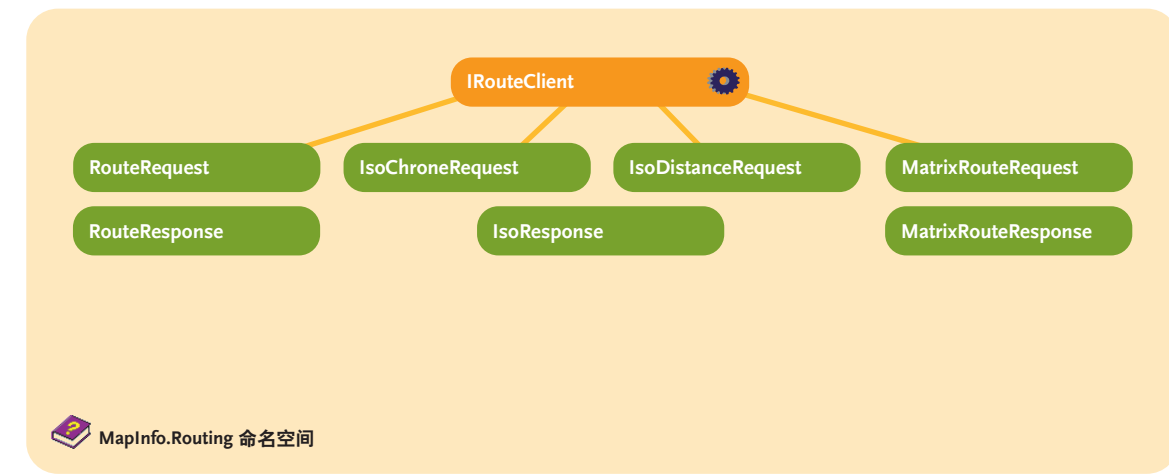

MapInfo.Engine.Session.Current

服务

要了解更多关于 MapXtreme. 2005 的信息, 请转到:

开始 >
所有程序 >
MapInfo >
MapXtreme 2005 >
学习资源