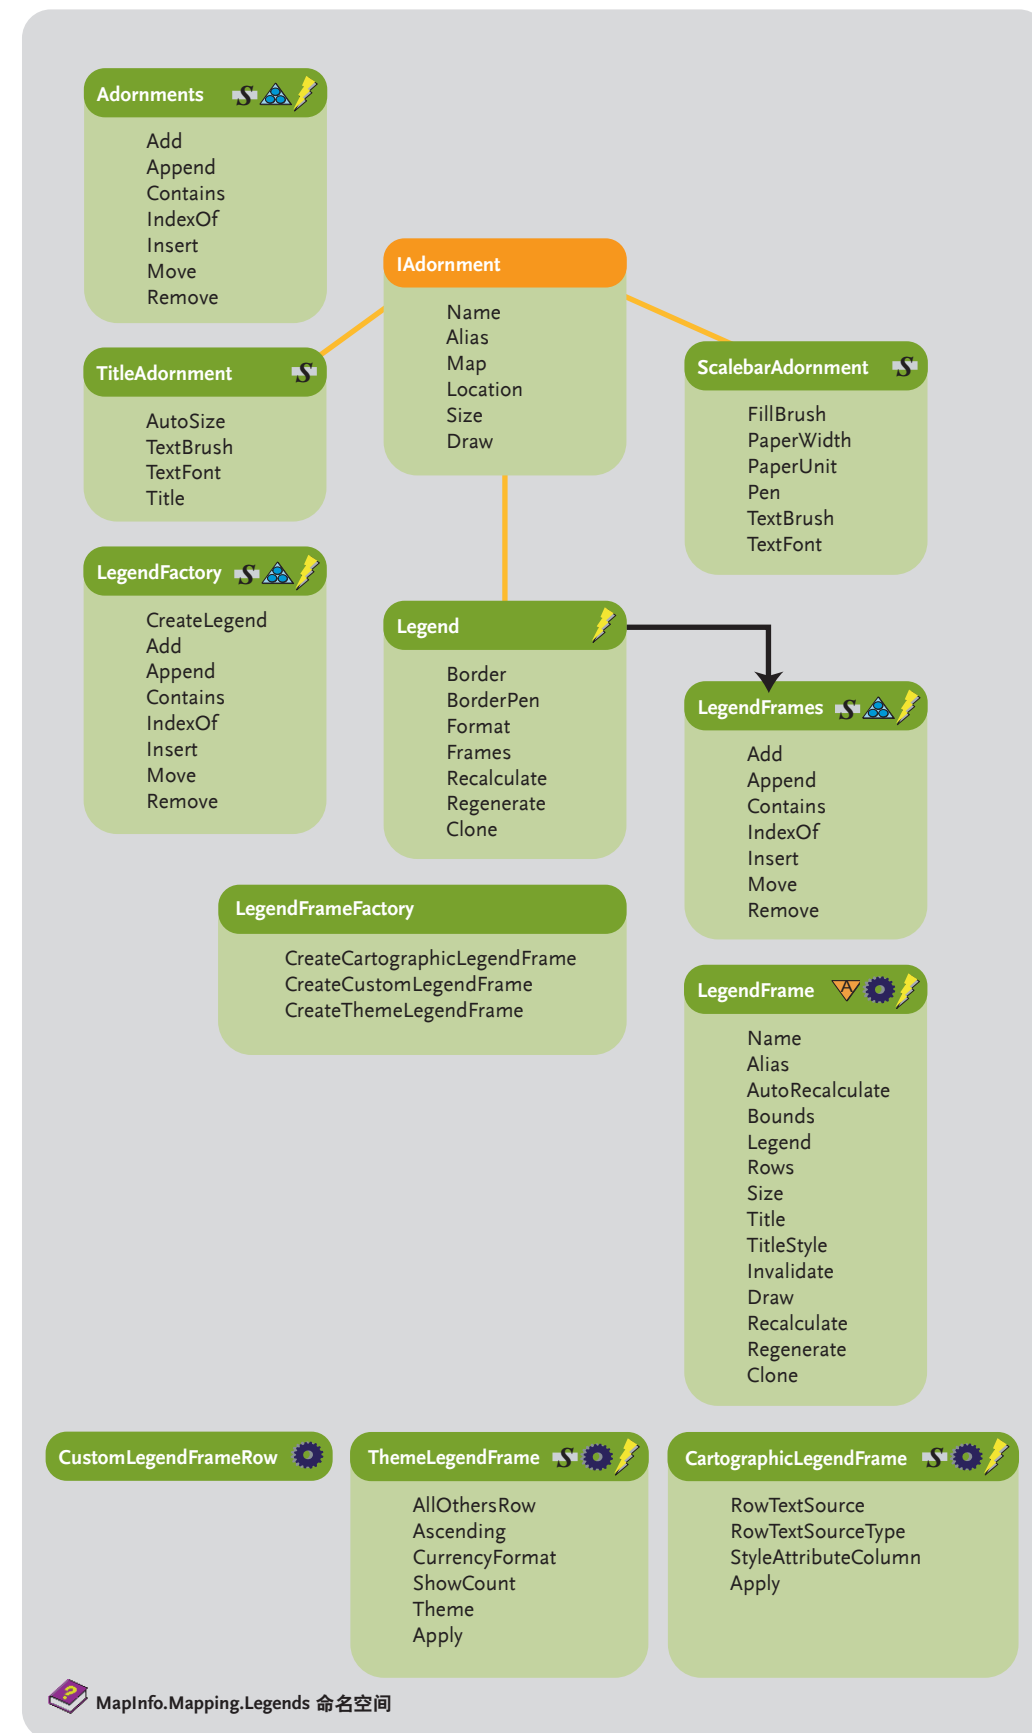

MapInfo.Engine.Session.Current

服务

要了解更多关于 MapXtreme. 2005 的信息, 请转到:

开始 >
所有程序 >
MapInfo >
MapXtreme 2005 >
学习资源