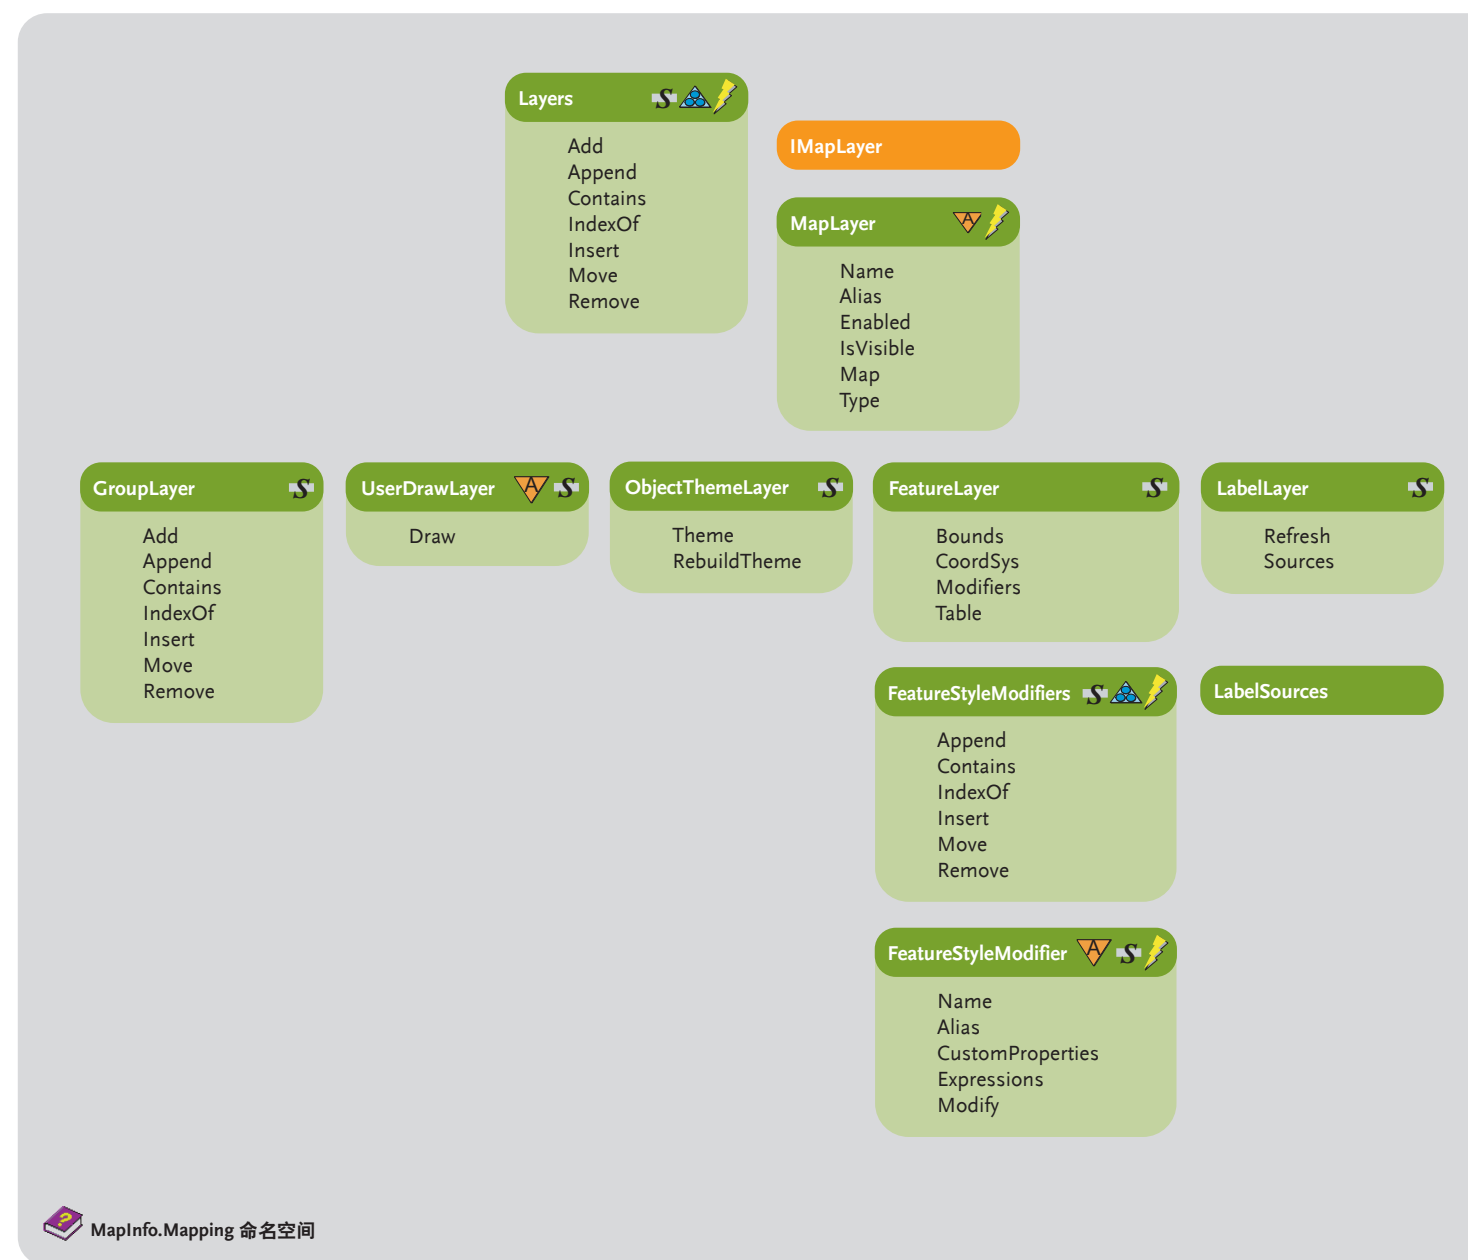

MapInfo.Engine.Session.Current

服务

要了解更多关于 MapXtreme. 2005 的信息, 请转到:

开始 >
所有程序 >
MapInfo >
MapXtreme 2005 >
学习资源