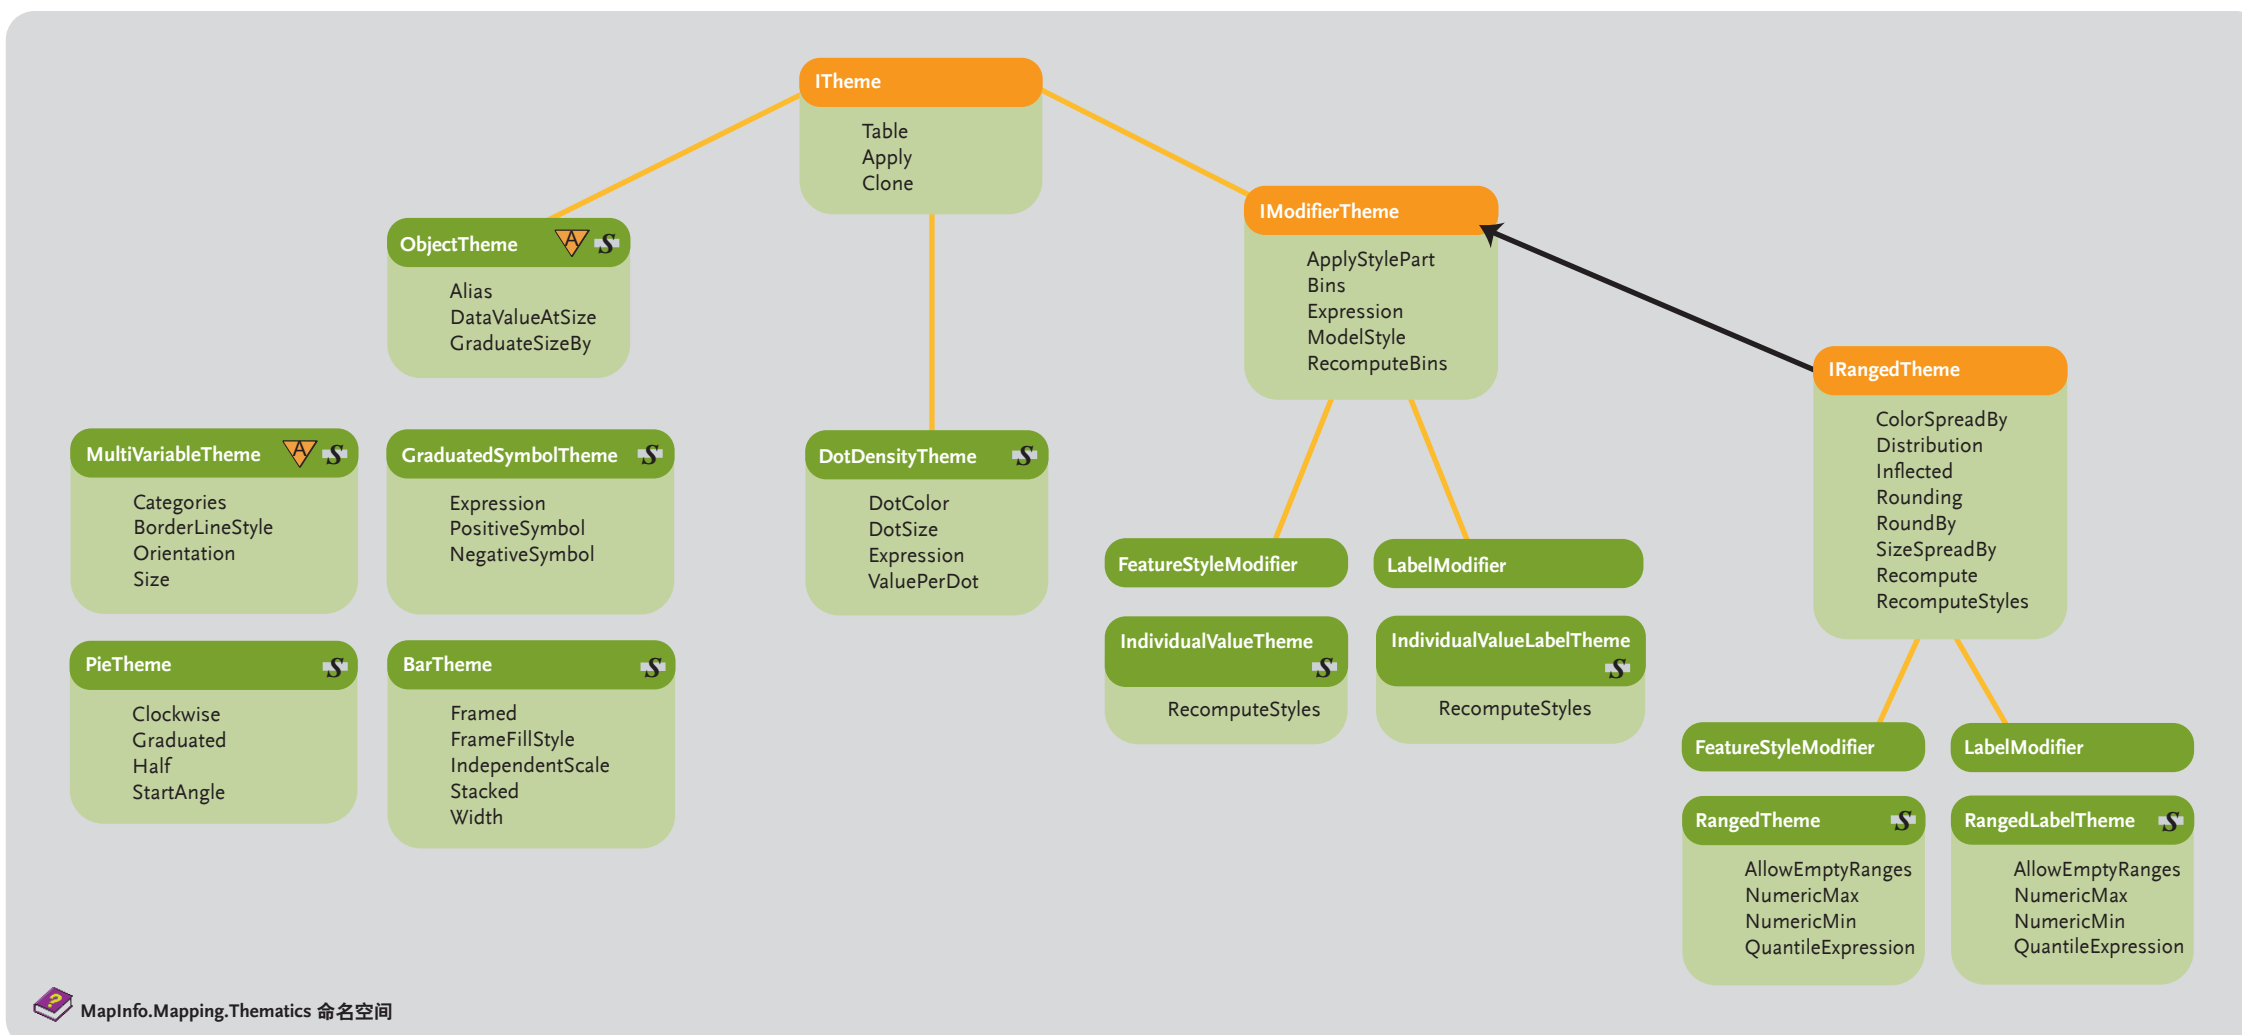

MapInfo.Engine.Session.Current

服务

要了解更多关于 MapXtreme. 2005 的信息, 请转到:

开始 >
所有程序 >
MapInfo >
MapXtreme 2005 >
学习资源