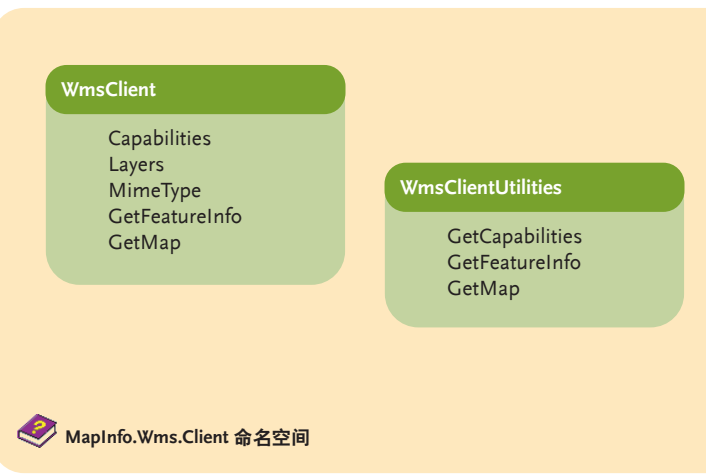

MapInfo.Engine.Session.Current

服务

要了解更多关于 MapXtreme. 2005 的信息, 请转到:

开始 >
所有程序 >
MapInfo >
MapXtreme 2005 >
学习资源